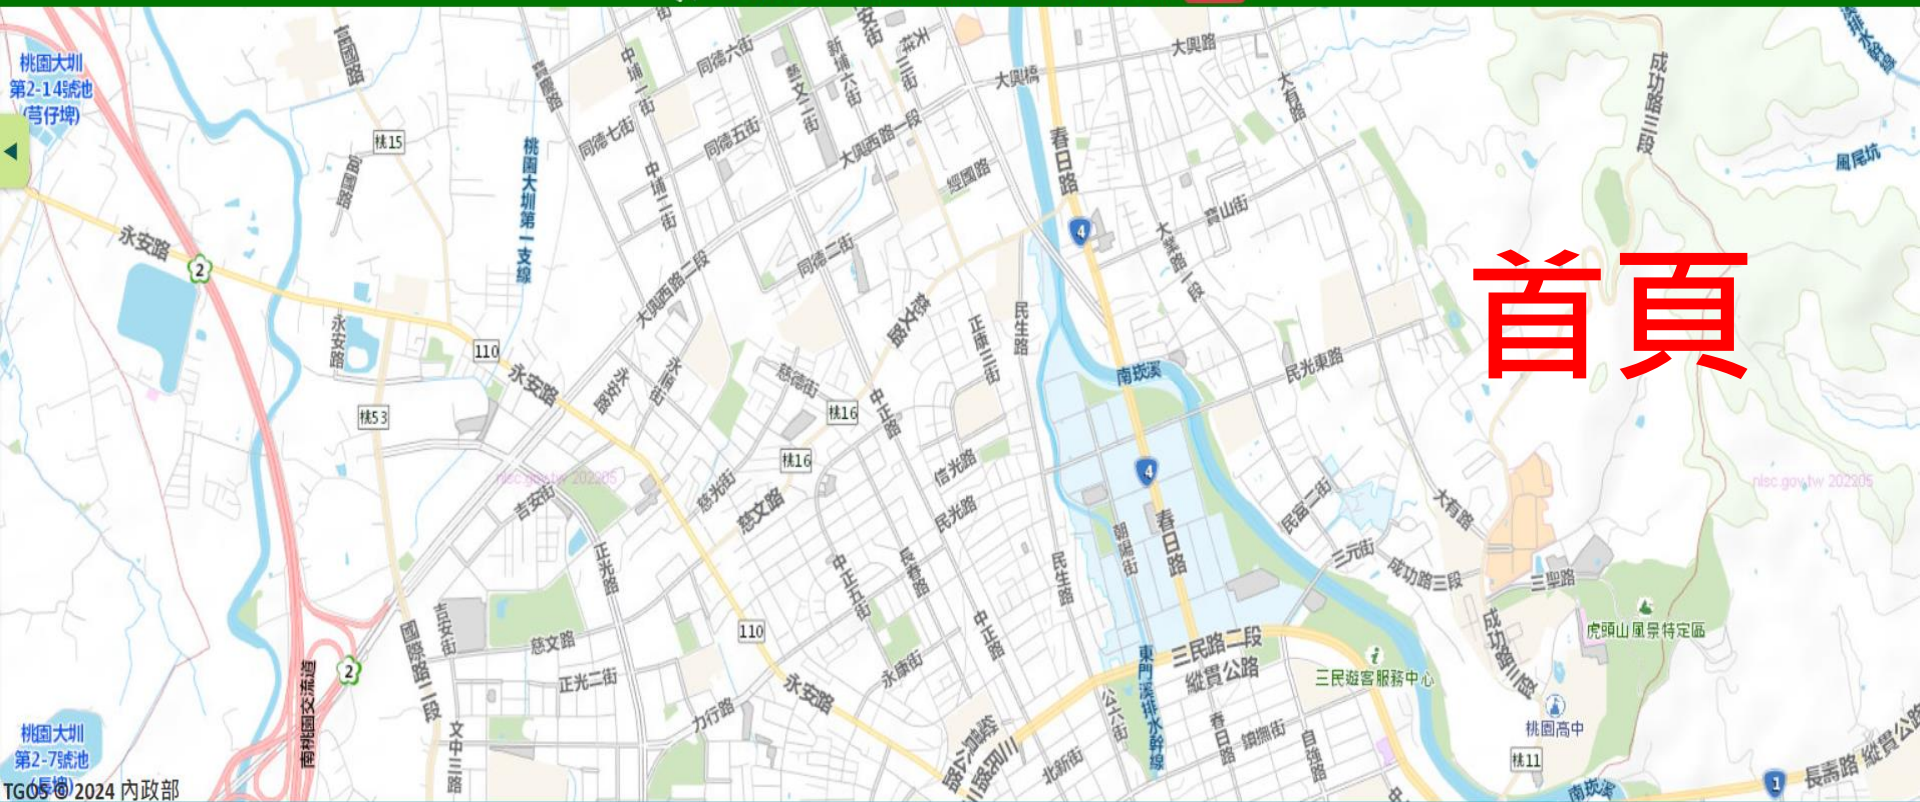

垃圾清運路線即時查詢系統 操作手冊

系統網址：<http://route.tyoem.gov.tw>

回首頁 網站導覽 English 桃園市政府環境管理處

桃園市政府環境管理處
垃圾清運路線即時查詢系統

即時動態

清運點查詢

路線查詢

最新消息

APP下載

其他

2024/04/12 >> 大園區「路線四、路線五」班表更新 [看更多](#)

TG05 © 2024 內政部

桃園市政府環境管理處版權所有

網站操作區說明

- 即時動態
- 清運點查詢
- 路線查詢
- 最新消息
- APP下載
- 其他

2024/04/12 >> 大園區「路線四、路線五」班表更新 [看更多](#)

即時動態功能

查詢路線車輛目前所在位置 (每15秒刷新1次)

桃園市政府環境管理處
垃圾清運路線即時查詢系統

2024/04/12 >> 大園區「路線四、路線五」班表更新 [看更多](#)

即時動態 地點查詢 路線查詢 最新消息 APP下載 其他

請選擇行政區

- 蘆竹區
- 八德區
- 桃園區
- 中壢區
- 平鎮區
- 楊梅區
- 大溪區
- 大園區
- 觀音區
- 新屋區
- 龜山區
- 龍潭區
- 復興區

即時動態功能(續)

查詢路線車輛目前所在位置 (每15秒刷新1次)

即時動態功能-清運點通報功能

提供民眾進行清運點之問題反應

桃園市政府環境管理處
垃圾清運路線即時查詢系統

即時動態-桃園區 中路區第六區

資源回收日：無

順序	地點	班表時間	意見
1	中山路1308巷320、322弄	17:25	
2	上海路7巷6號至18號	17:42	
3	江南一街	17:50	
4	江南三街	18:00	
5	江南六街	18:10	
6	上海路90號至226號	18:25	
7	上海路(新上海天地)	19:30	
8	國強一街193~229號	19:35	
9	江南十一街	20:00	
10	江南十街	20:05	
11	國強一街235-219號	20:15	