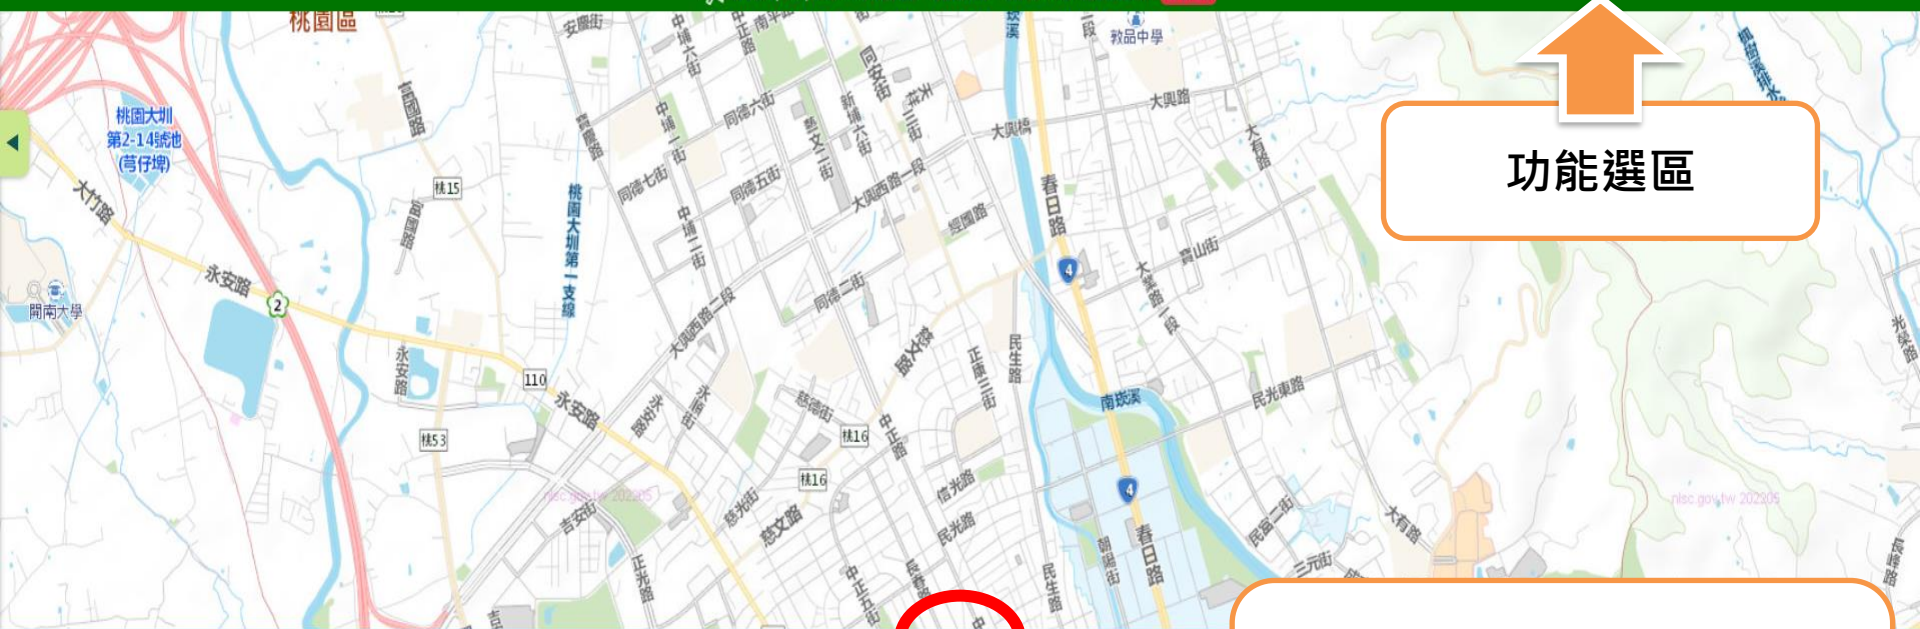

垃圾清運路線即時查詢系統 操作手冊

系統網址：<http://route.tyoem.gov.tw>

回首頁 網站導覽 English 桃園市政府環境管理處

桃園市政府環境管理處
垃圾清運路線即時查詢系統

即時動態

清運點查詢

路線查詢

最新消息

APP下載

其他

2024/04/12 >> 大園區「路線四、路線五」班表更新 [看更多](#)

TG05 © 2024 內政部

桃園市政府環境管理處版權所有

網站操作區說明

- 即時動態
- 清運點查詢
- 路線查詢
- 最新消息
- APP下載
- 其他

2024/04/12 >> 大園區「路線四、路線五」班表更新 [看更多](#)

即時動態功能

查詢路線車輛目前所在位置 (每15秒刷新1次)

桃園市政府環境管理處
垃圾清運路線即時查詢系統

2024/04/12 >> 大園區「路線四、路線五」班表更新 [看更多](#)

即時動態 地點查詢 路線查詢 最新消息 APP下載 其他

請選擇行政區

- 蘆竹區
- 八德區
- 桃園區
- 中壢區
- 平鎮區
- 楊梅區
- 大溪區
- 大園區
- 觀音區
- 新屋區
- 龜山區
- 龍潭區
- 復興區

即時動態功能(續)

查詢路線車輛目前所在位置 (每15秒刷新1次)

即時動態功能-清運點通報功能

提供民眾進行清運點之問題反應

桃園市政府環境管理處
垃圾清運路線即時查詢系統

即時動態-桃園區 中路區第六區

資源回收日：無

順序	地點	班表時間	意見
1	中山路1308巷320、322弄	17:25	
2	上海路7巷6號至18號	17:42	
3	江南一街	17:50	
4	江南三街	18:00	
5	江南六街	18:10	
6	上海路90號至226號	18:25	
7	上海路(新上海天地)	19:30	
8	國強一街193~229號	19:35	
9	江南十一街	20:00	
10	江南十街	20:05	
11	國強一街235-219號	20:15	