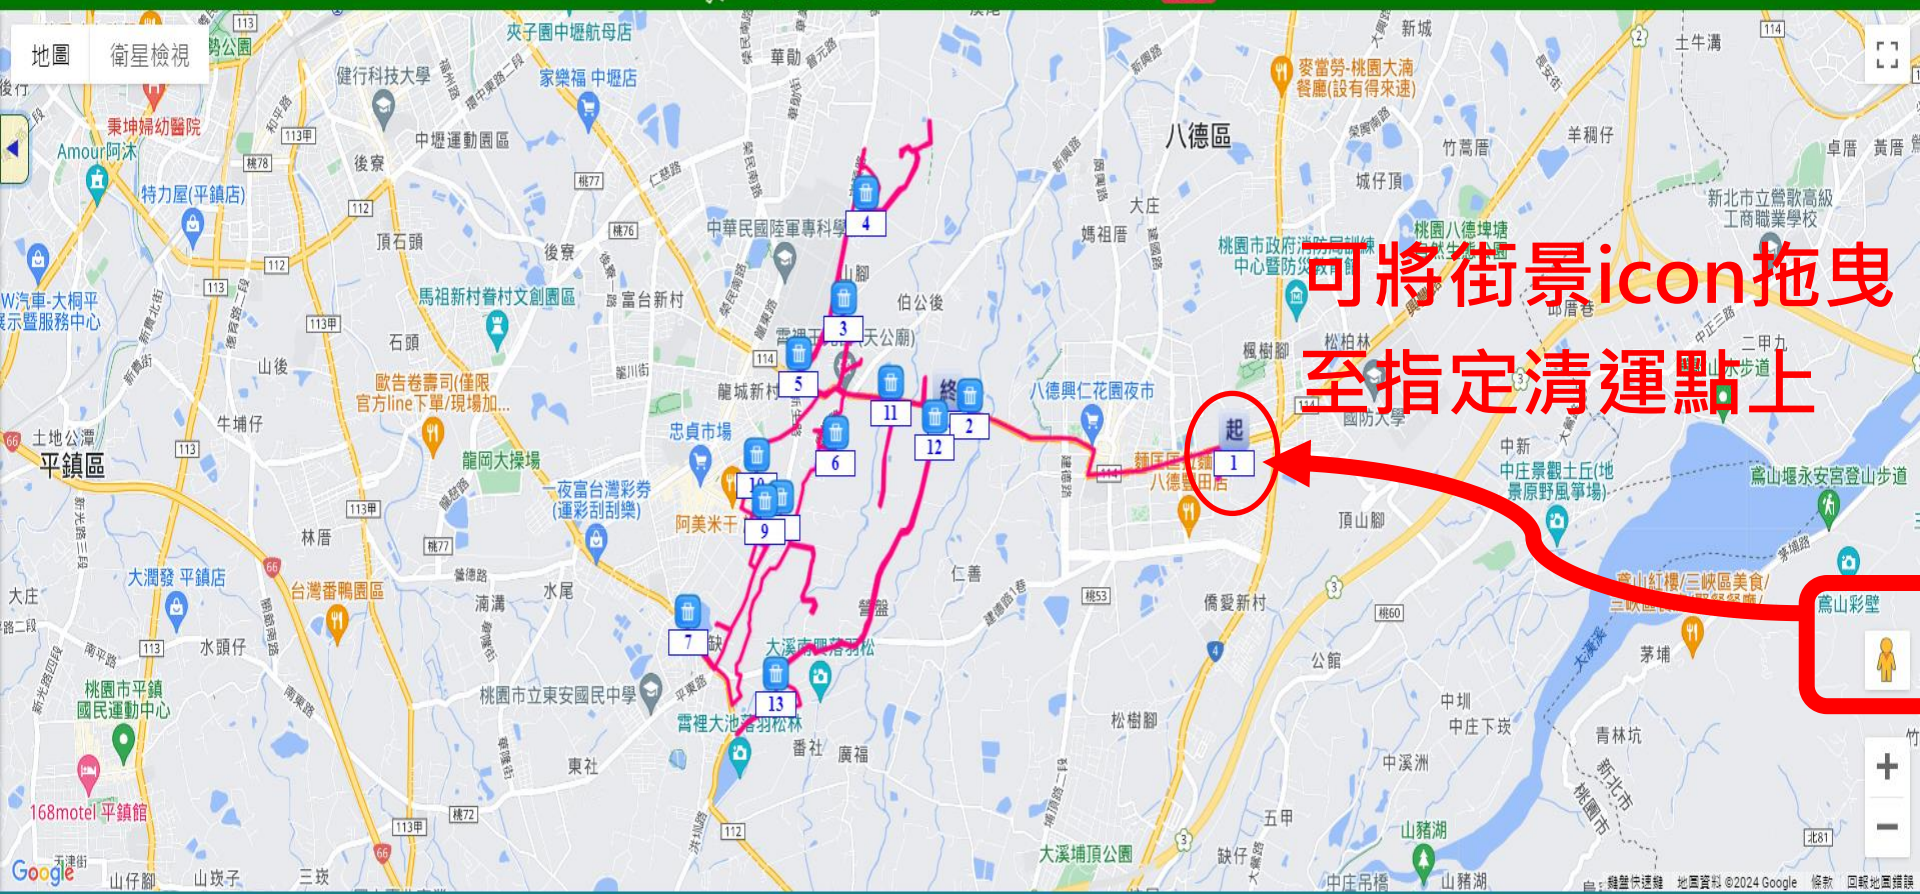

查詢該路線所有清運點位置及路線軌跡(選擇資源回收之查詢結果)

桃園市政府環境管理處
垃圾清運路線即時查詢系統

即時動態 清運點查詢 路線查詢 新消息 APP下載 其他

路線查詢

行政區 八德區

路線 第2條路線

清運類型 一般垃圾 資源回收

查詢

查詢結果

桃園市政府環境管理處版權所有

路線查詢功能(續)

檢視指定清運點街景圖

桃園市政府環境管理處 垃圾清運路線即時查詢系統

即時動態 清運點查詢 **路線查詢** 最新消息 APP下載 其他

2024/04/12 >> 大園區「路線四、路線五」班表更新 [看更多](#)

路線查詢功能(續)

檢視指定清運點街景圖

桃園市政府環境管理處
垃圾清運路線即時查詢系統

2024/04/12 >> 大園區「路線四、路線五」班表更新 [看更多](#)

路易 Louis
透過 Google 地圖查看

返回系統畫面

Google

桃園市政府環境管理處版權所有

最新消息