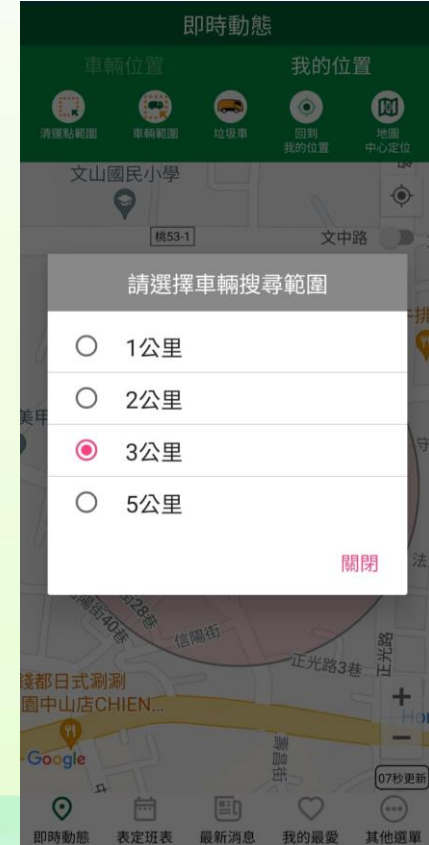

即時動態-車輛位置

提供查詢路線車輛目前位置

選擇區別、路線名稱後，地圖上即會顯示該路線車目前所在位置

即時動態-車輛位置(續)

提供查詢路線車輛目前位置及清運狀態

可將常用路線加入「我的最愛列表」中

此為車輛目前之清運狀態顯示，若車輛滿載已暫離路線前往傾倒、或故障等候接駁車...，此時此狀態就會變更為：

-車輛暫離路線，請待恢復收運-

加入後可至「我的最愛」功能中看到被加入到最愛的這條路線，未來若想查詢本路線車輛動態就直接至本頁點選該路線就可自動前往。若想刪除最愛，請點選

即時動態-車輛位置(續)

提供查詢路線車輛目前位置

可進行「垃圾車/資收車」即時動態切換顯示

點選「車種」圖示
切換功能，即可在
地圖上檢視該車種
目前停留位置

地圖上之即時動態
資訊每15秒會自動
更新1次，若想立即
更新，可直接按下
「重新整理」選鈕
畫面將立即刷新

即時動態-我的位置

提供查詢鄰近手機定位點清運點資訊

軌跡顯示可自行切換
(預設：不顯示軌跡)

點選「軌跡顯示切
換」，可依喜好選
擇地圖上是否要顯
示定位點鄰近之路
線軌跡

即時動態-我的位置(續)

提供查詢鄰近手機定位點清運點資訊

可設定清運點顯示的查詢範圍(清運點範圍、車輛範圍)

即時動態-我的位置(續)

提供查詢鄰近手機定位點清運點資訊

可設定清運點顯示的查詢範圍(清運點範圍、車輛範圍)

若已將地圖滑到其他地方，可點選此鈕「返回目前地圖中心位置」

若已將地圖滑到其他地方，可直接點選此鈕，地圖中心位置就會顯示符合範圍內之清運點

即時動態-我的位置(續)

提供查詢鄰近手機定位點清運點資訊

- 將指定路線加入最愛中
- 將指定清運點加入到點推播
- 在指定清運點上進行「意見通報」

中路區第四區-我的最愛已加入!