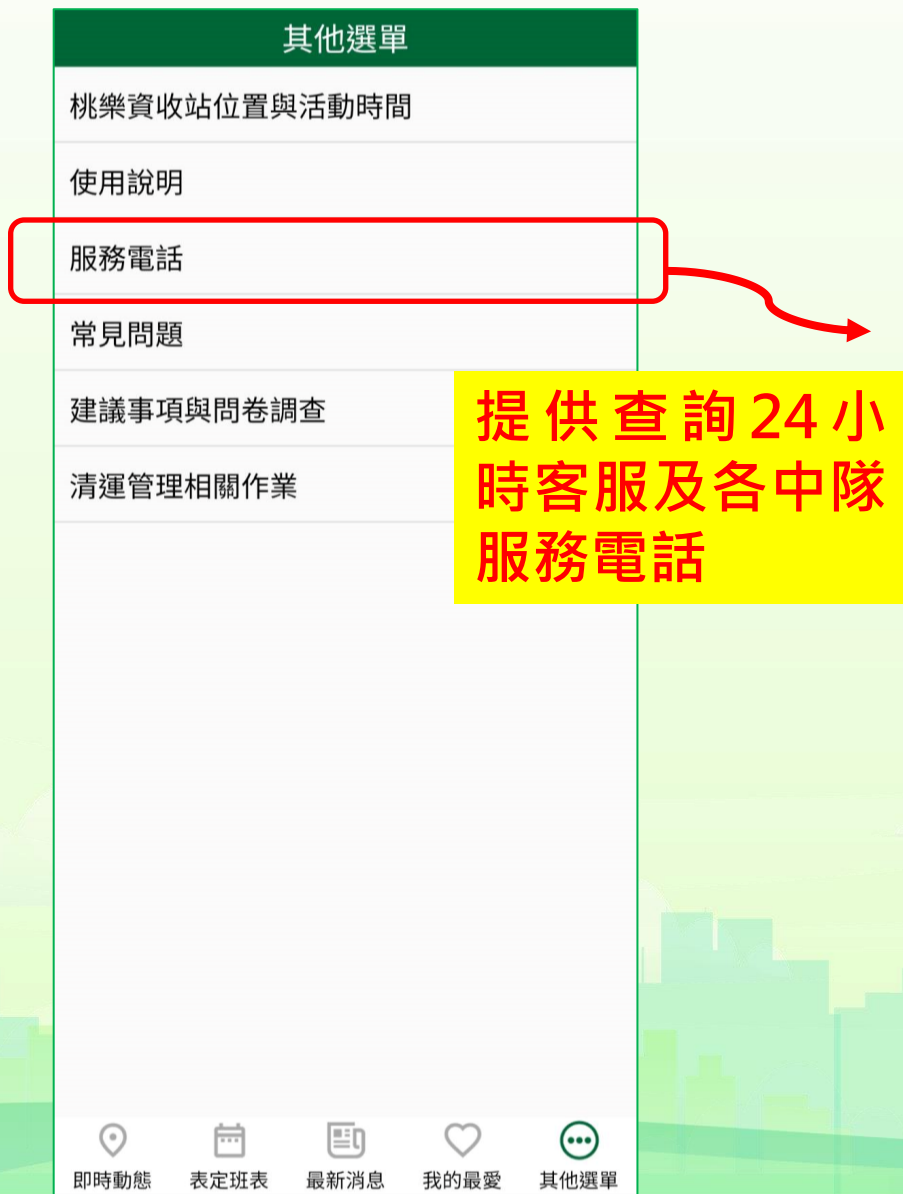

- 桃樂資收站位置與活動時間
- 使用說明
- 服務電話
- 常見問題
- 建議事項與問卷調查
- 清運管理相關作業

即時動態 表定班表 最新消息 我的最愛 其他選單

提供查詢全市「桃樂資收站」站點資訊與開站時間

桃樂資收站位置與活動時間

桃園區 請輸入地址

查詢鄰近資收站

莊敬里桃樂資收站
桃園市桃園區新埔7街169巷4號
兌換活動時間
2024/04/18 10:00-11:00

即時動態 表定班表 最新消息 我的最愛 其他選單

其他選單-使用說明

其他選單
桃樂資收站位置與活動時間
使用說明
服務電話
常見問題
建議事項與問卷調查
清運管理相關作業

APP操作功能說明

即時動態 表定班表 最新消息 我的最愛 其他選單

使用說明

1.即時動態

可透過「我的位置」可查詢所在位置當下附近之清運點、清運路線軌跡與垃圾車即時位置，點選最適當之清運點並加入我的最愛路線。另可透過「車輛位置」依清運路線查詢垃圾車即時動態，顯示該清運路線當下車輛位置與30分鐘內即將到達之清運點與行進軌跡。

(一) 我的位置

(1) 顯示當下手機位置

即時動態 表定班表 最新消息 我的最愛 其他選單

其他選單-服務電話

其他選單-常見問題

其他選單-建議事項與問卷調查

其他選單

- 桃樂資收站位置與活動時間
- 使用說明
- 服務電話
- 常見問題
- 建議事項與問卷調查**
- 清運管理相關作業