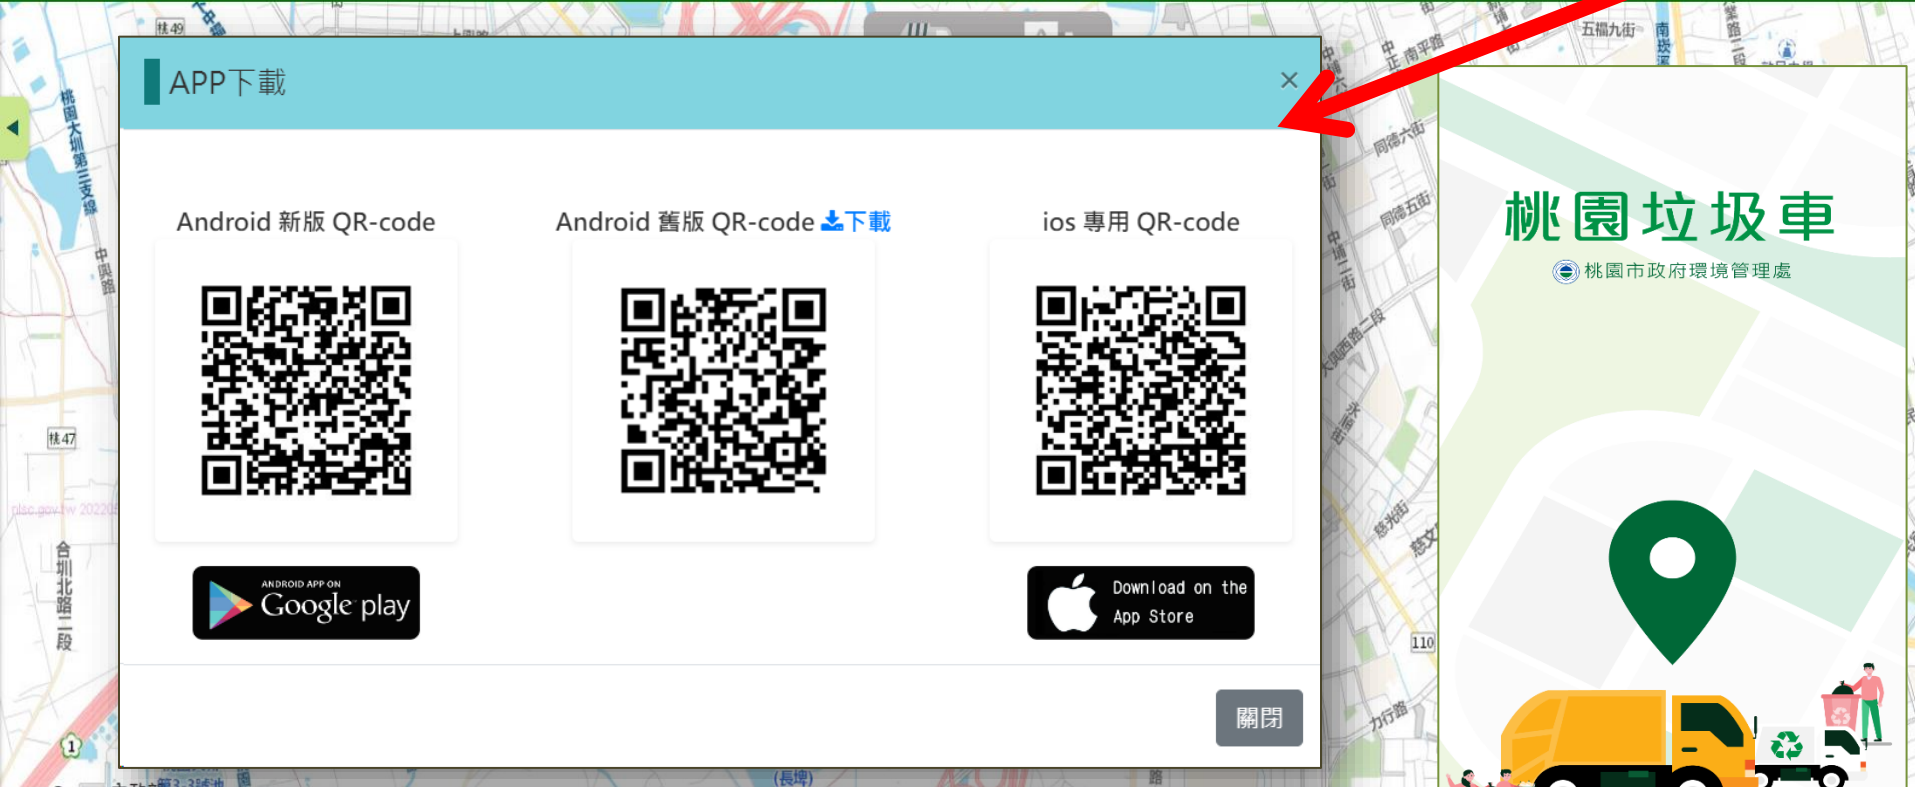

桃園垃圾車APP 操作手冊

APP下載

(第1種方式)

連線至網站<https://route.tyoem.gov.tw>

選擇「APP下載」功能，掃描QR code即可進行APP下載安裝

請依據手機系統版本，掃描QR code下載「桃園垃圾車APP」使用
* 註：若手機為Android 9.0以下，請下載舊版APP使用

APP下載

桃園垃圾車

(第2種方式)

直接利用手機商店進行APP搜尋，iOS使用者請至 [APP Store]、Android使用者請至 [Play商店]，搜尋列上輸入「桃園垃圾車」進行搜尋。

iOS

App Store

Android

Play 商店

APP最低版次要求：
iOS14版以上、Android 9.0版以上

若手機未開啟「定位」功能，首次使用APP會彈跳「允許存取此部裝置之位置資訊」詢問